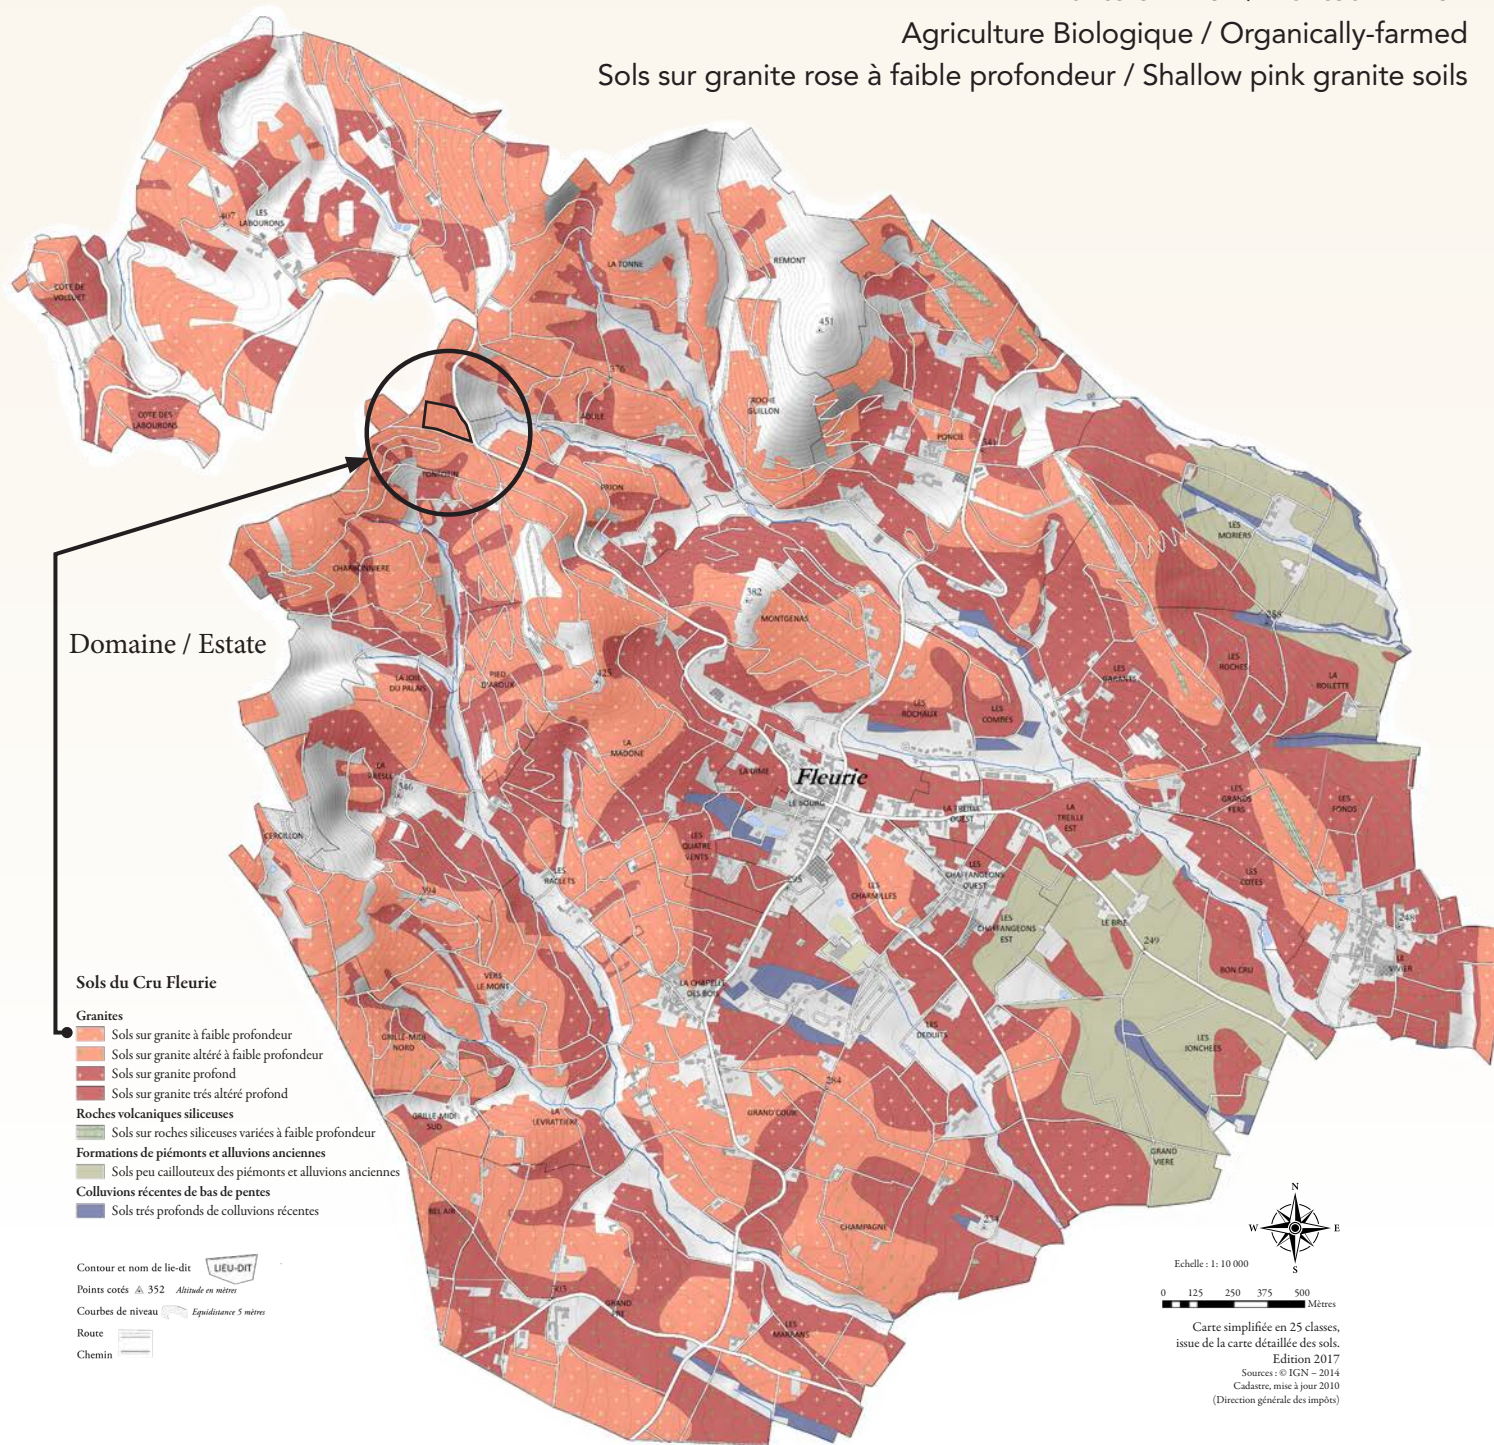

Fleurie

Domaine Jonathan Pey

FLEURIE
CRU

Appellation Controlée en 1936

Lieu-dit "Fonfotin"

Elevation 470 mètres / 1,540 feet

Planté en 1954 / Planted in 1954

Agriculture Biologique / Organically-farmed

Sols sur granite rose à faible profondeur / Shallow pink granite soils

Domaine Jonathan Pey
www.DomaineJonathanPey.com