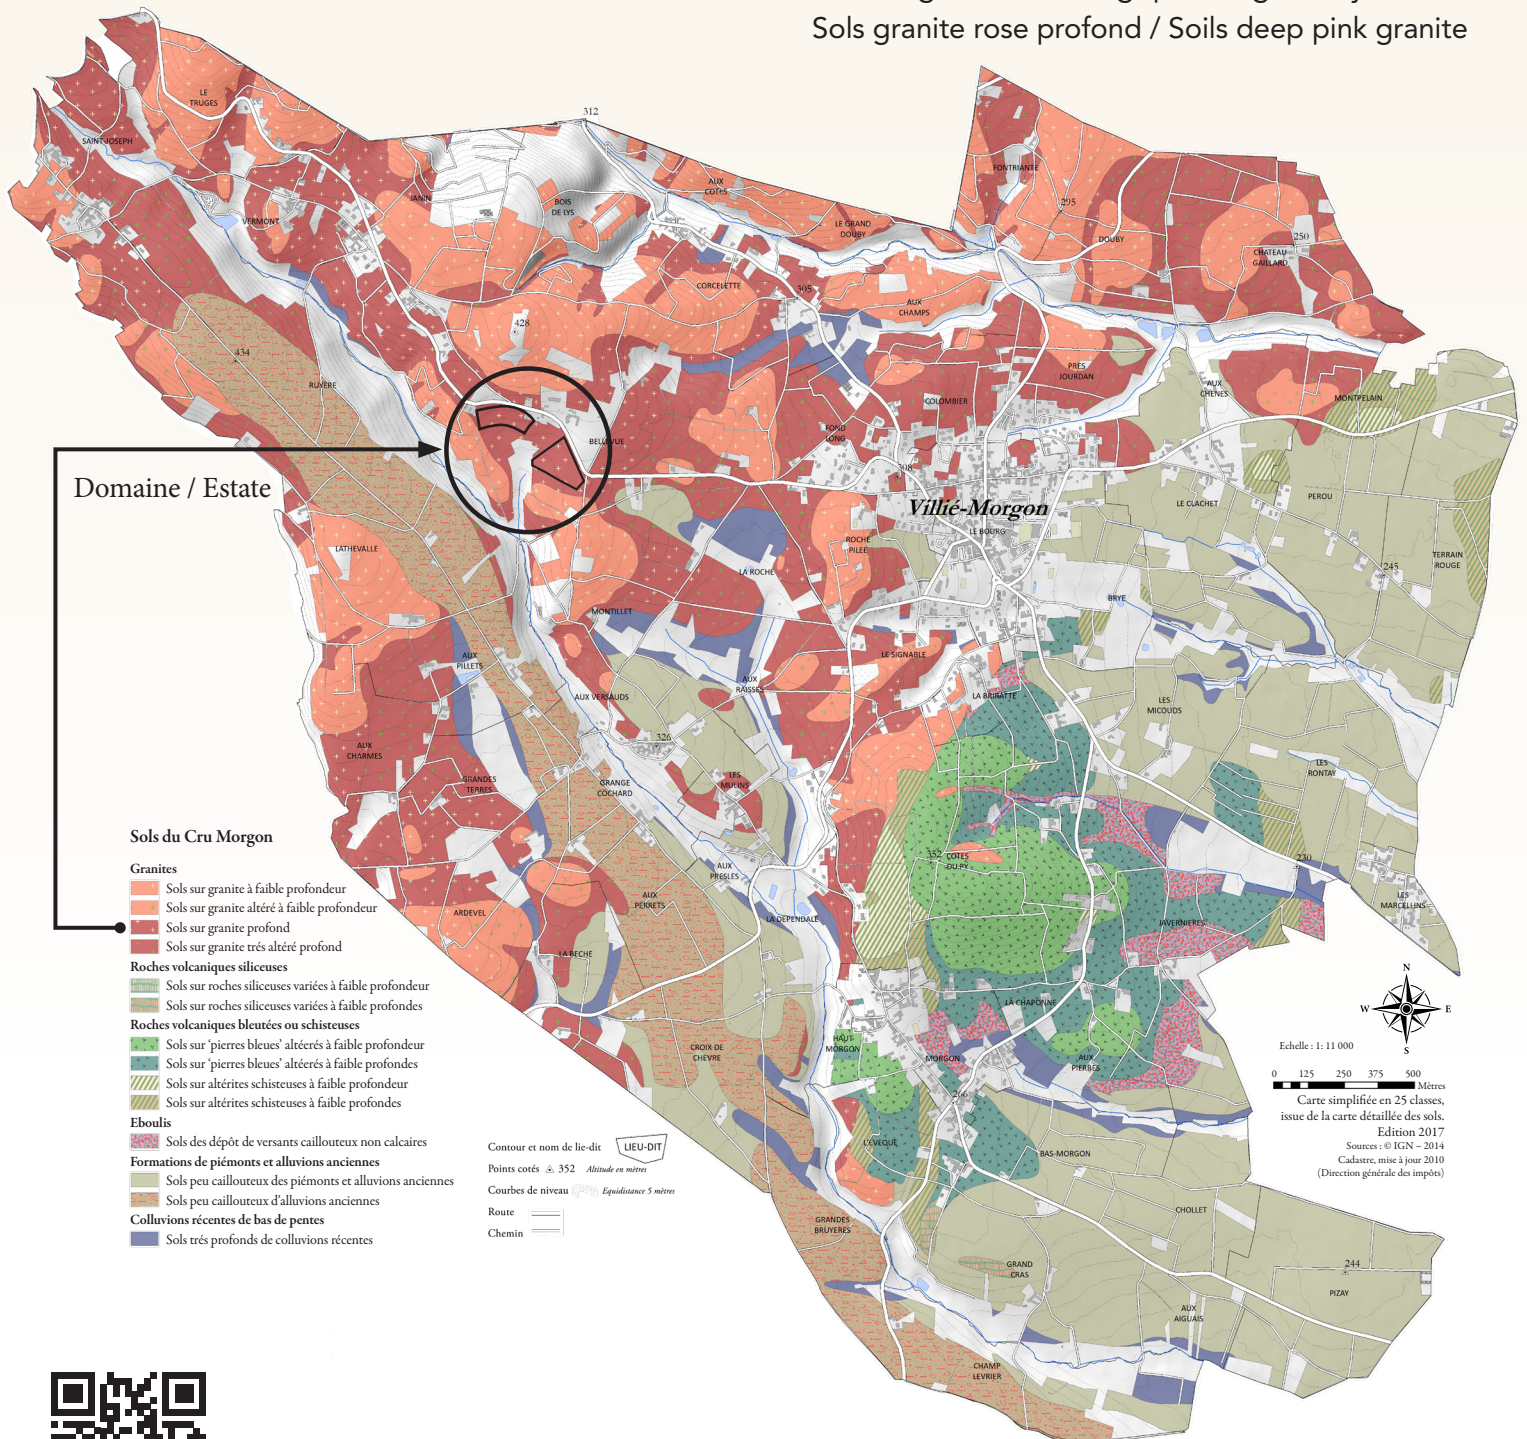

## Domaine Jonathan Pey

**MORGON**  
**CRU**  
 Appellation  
 Contrôlée en 1936

Lieu-dit "Bellevue"

Elevation 400 mètres / 1,312 feet

Planté en 1953 / Planted in 1953

Agriculture Biologique / Organically-farmed

Sols granite rose profond / Soils deep pink granite

**Domaine Jonathan Pey**  
[www.DomaineJonathanPey.com](http://www.DomaineJonathanPey.com)